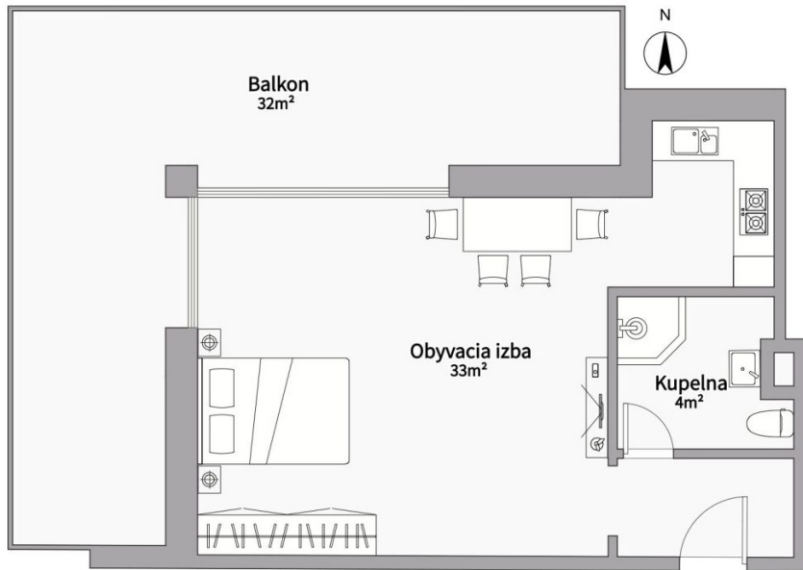

SOBIESKI

REZIDENCIA

Byt č. 22

Byt: 36,65 m²

Balkón: 31,91 m²

Spolu výmera: 68,59 m²

Počet izieb: 1

Orientácia: Severo -Západ

Poznámka

Pôdorys a rozmiestnenie vnútorného vybavenia bytu sú ilustračné. Uvedené rozmery sú predbežné a nemusia sa zhodovať s realizačným projektom. Do bytu výmery bytu sa nezapočítava priestor pod priečkami. Zariadenovacie predmety nie sú súčasťou dodávky.