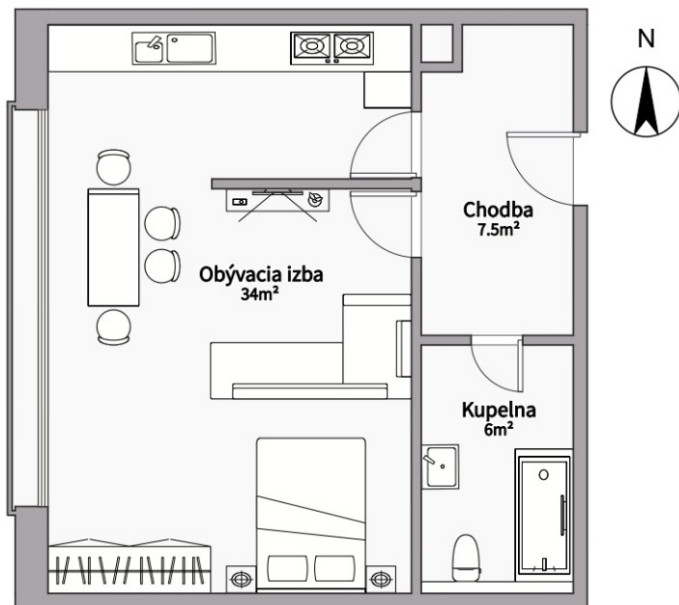

## Byt č. 16

Byt: 47,36 m<sup>2</sup>

Balkón: – m<sup>2</sup>

Spolu výmera: 47,36 m<sup>2</sup>

Počet izieb: 2

Orientácia: Západ

### Poznámka

Pôdorys a rozmiestnenie vnútorného vybavenia bytu sú ilustračné. Uvedené rozmery sú predbežné a nemusia sa zhodovať s realizačným projektom. Do bytu výmery bytu sa nezapočítava priestor pod priečkami. Zariadenovacie predmety nie sú súčasťou dodávky.